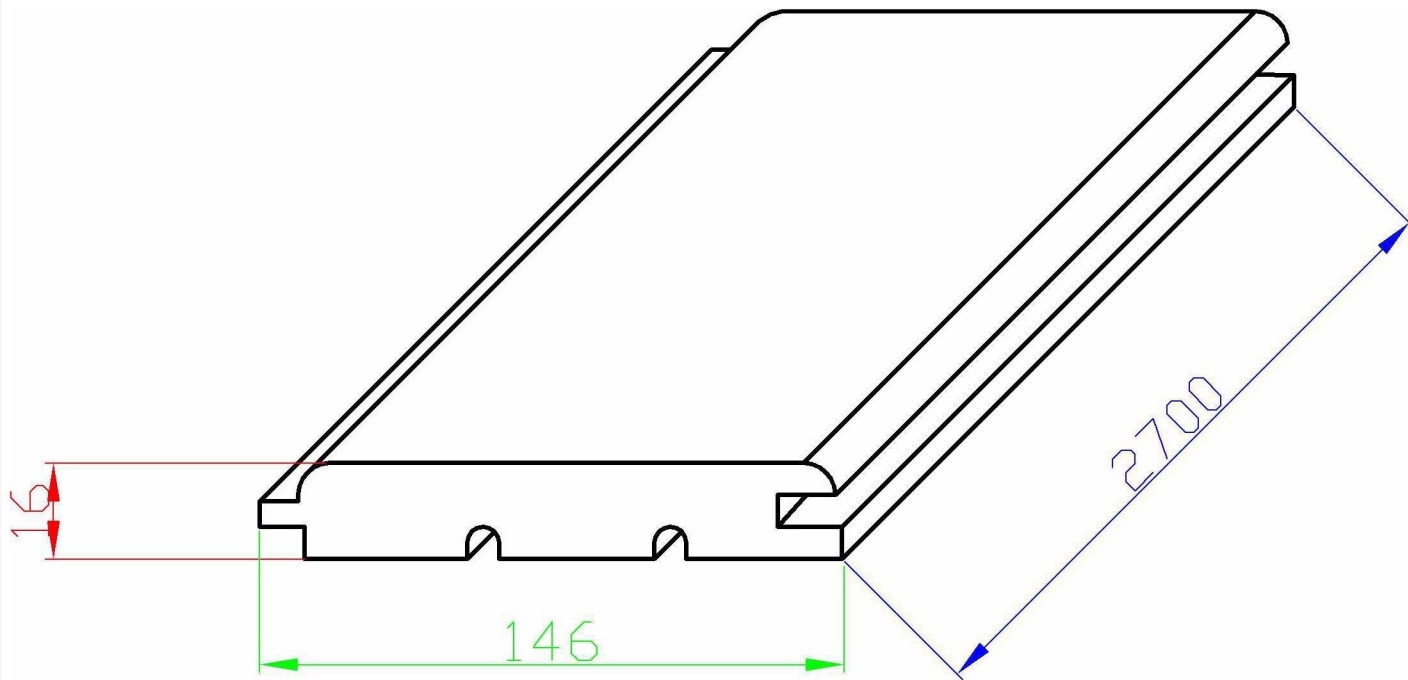

Вагонка штиль (круглая фаска)

сорт С 16x146x2700 мм

хв/п (S раб=0,38 кв.м)

FIRO